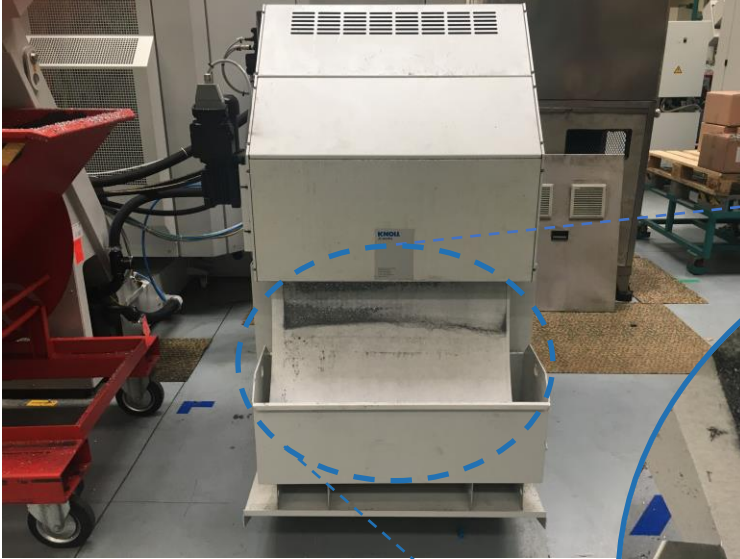

MASTER

fleece

35 - 50 - 70 g/m²

390 - 3200 mm genişlik

%100 Polyester

Yerli üretim