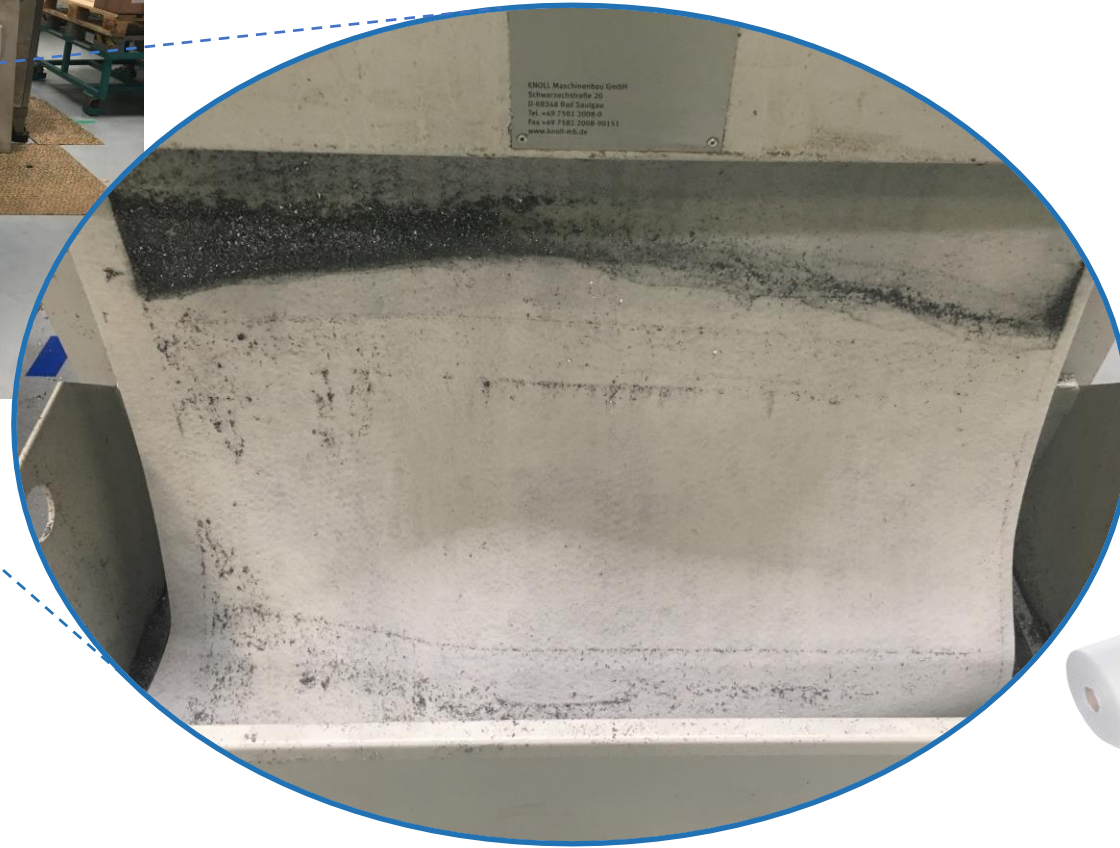

MASTER

fleece

35 - 50 - 70 g/m²

390 - 3200 mm genişlik

%100 Polyester

Yerli üretim