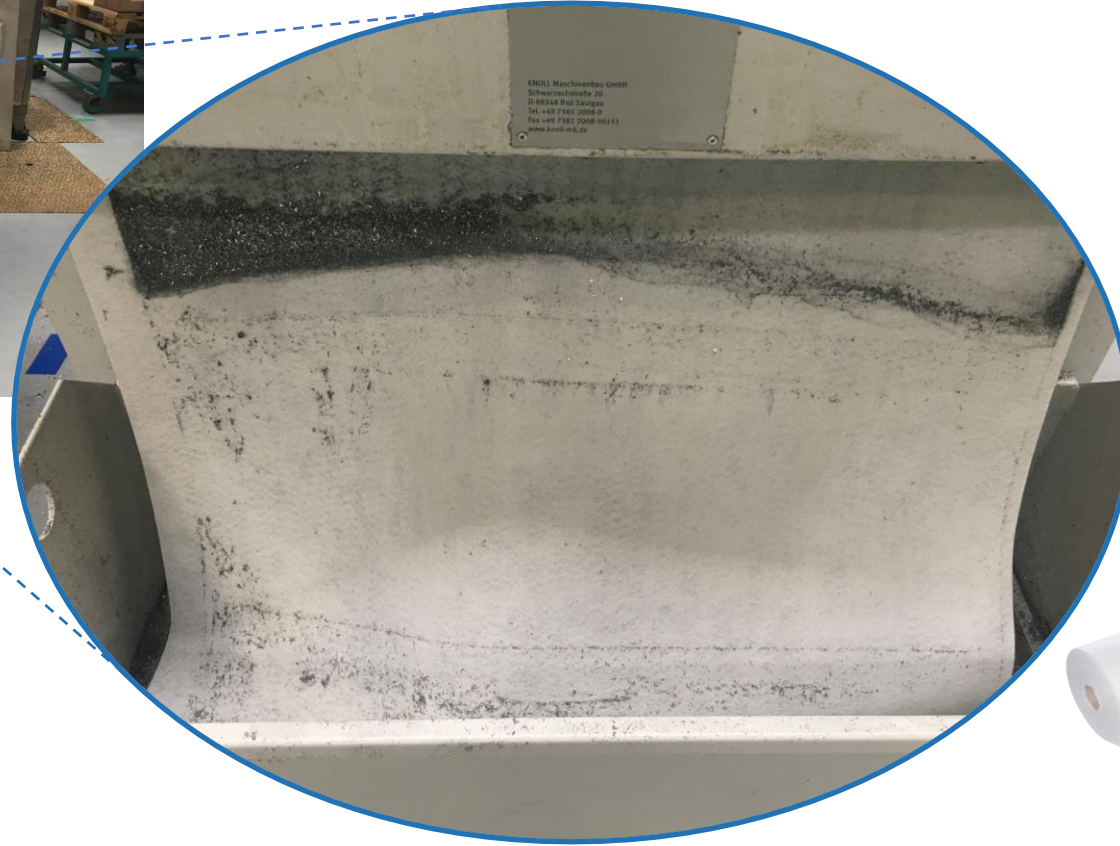

MASTER

fleece

30 - 50 - 70 - 100 g/m²

390 - 3200 mm genişlik

%100 Polyester

Yerli üretim